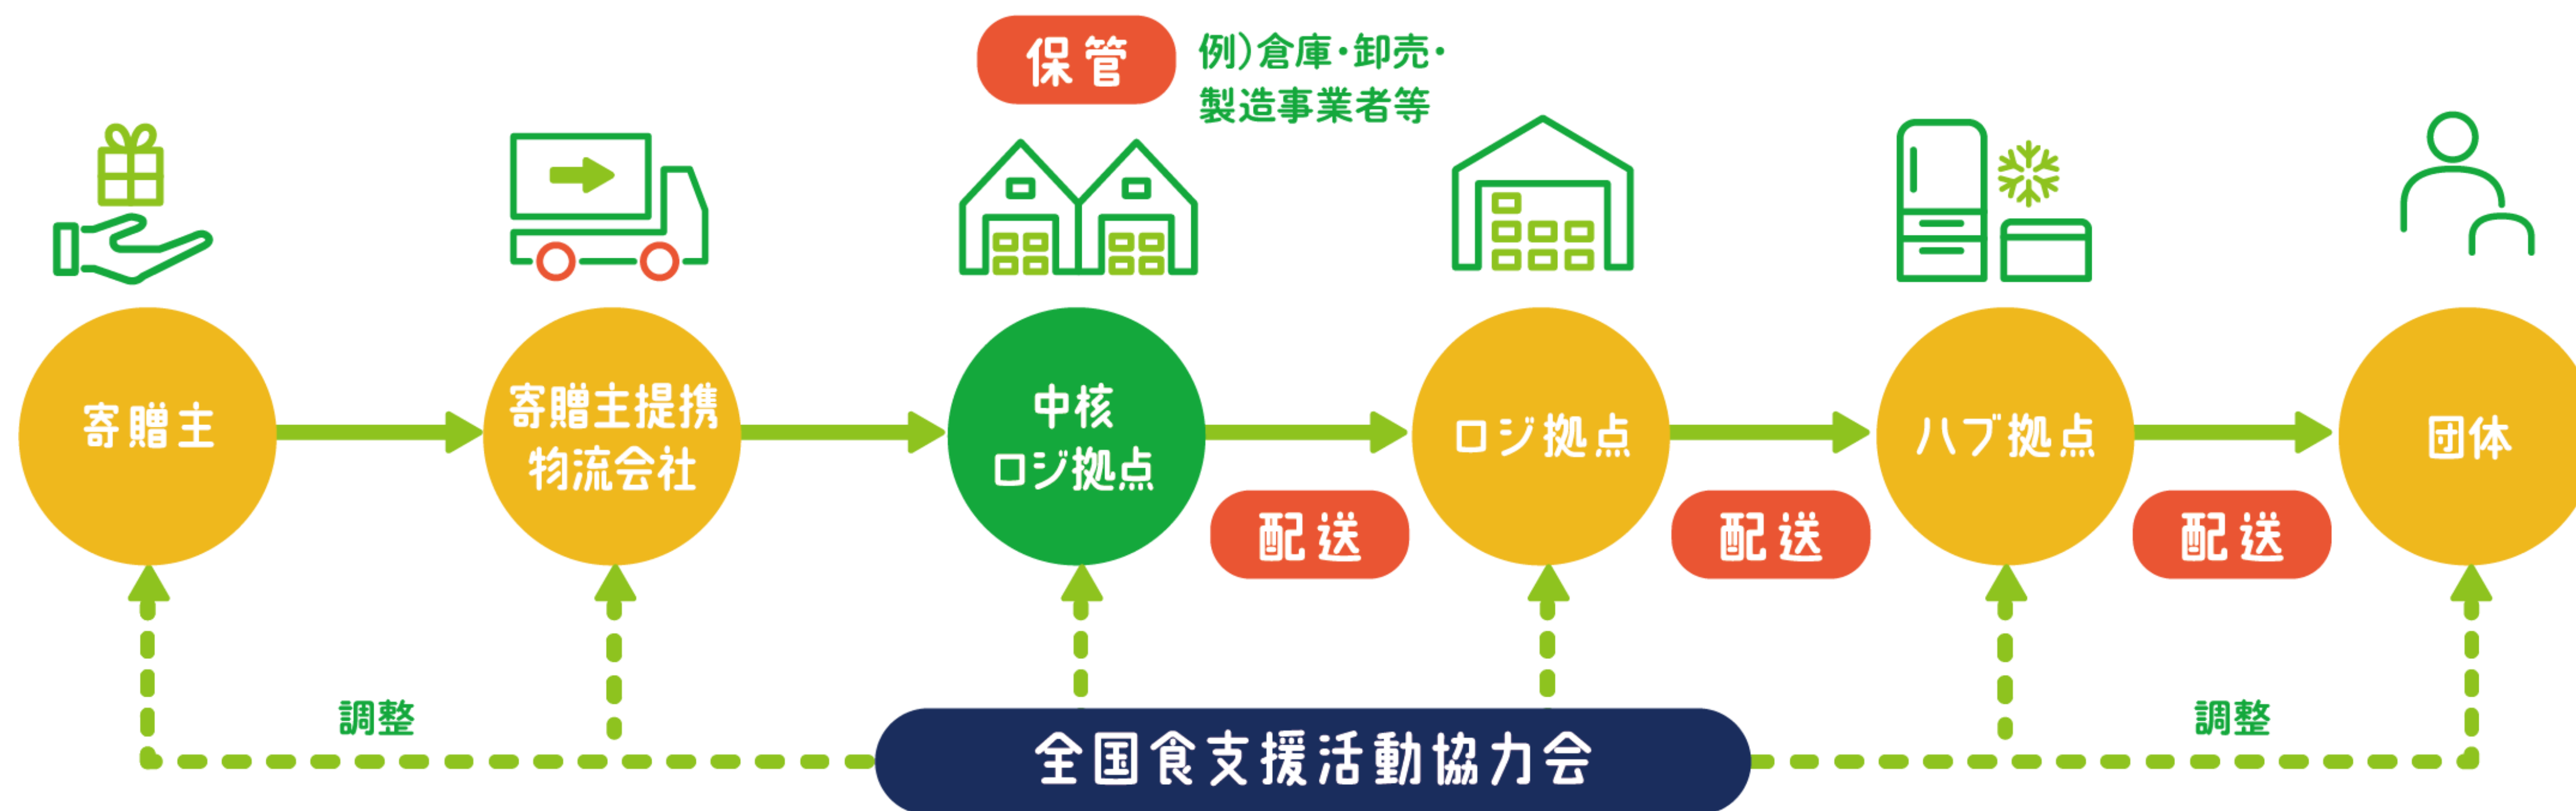

「ミールズ・オン・ホイールズ ロジシステム (MOWLS)」とは？

全国各地 **50**か所のロジ拠点～**99**か所のハブ拠点を經由し、

約**2,000**か所の食を通じた居場所・団体へ寄贈品をお届けしています