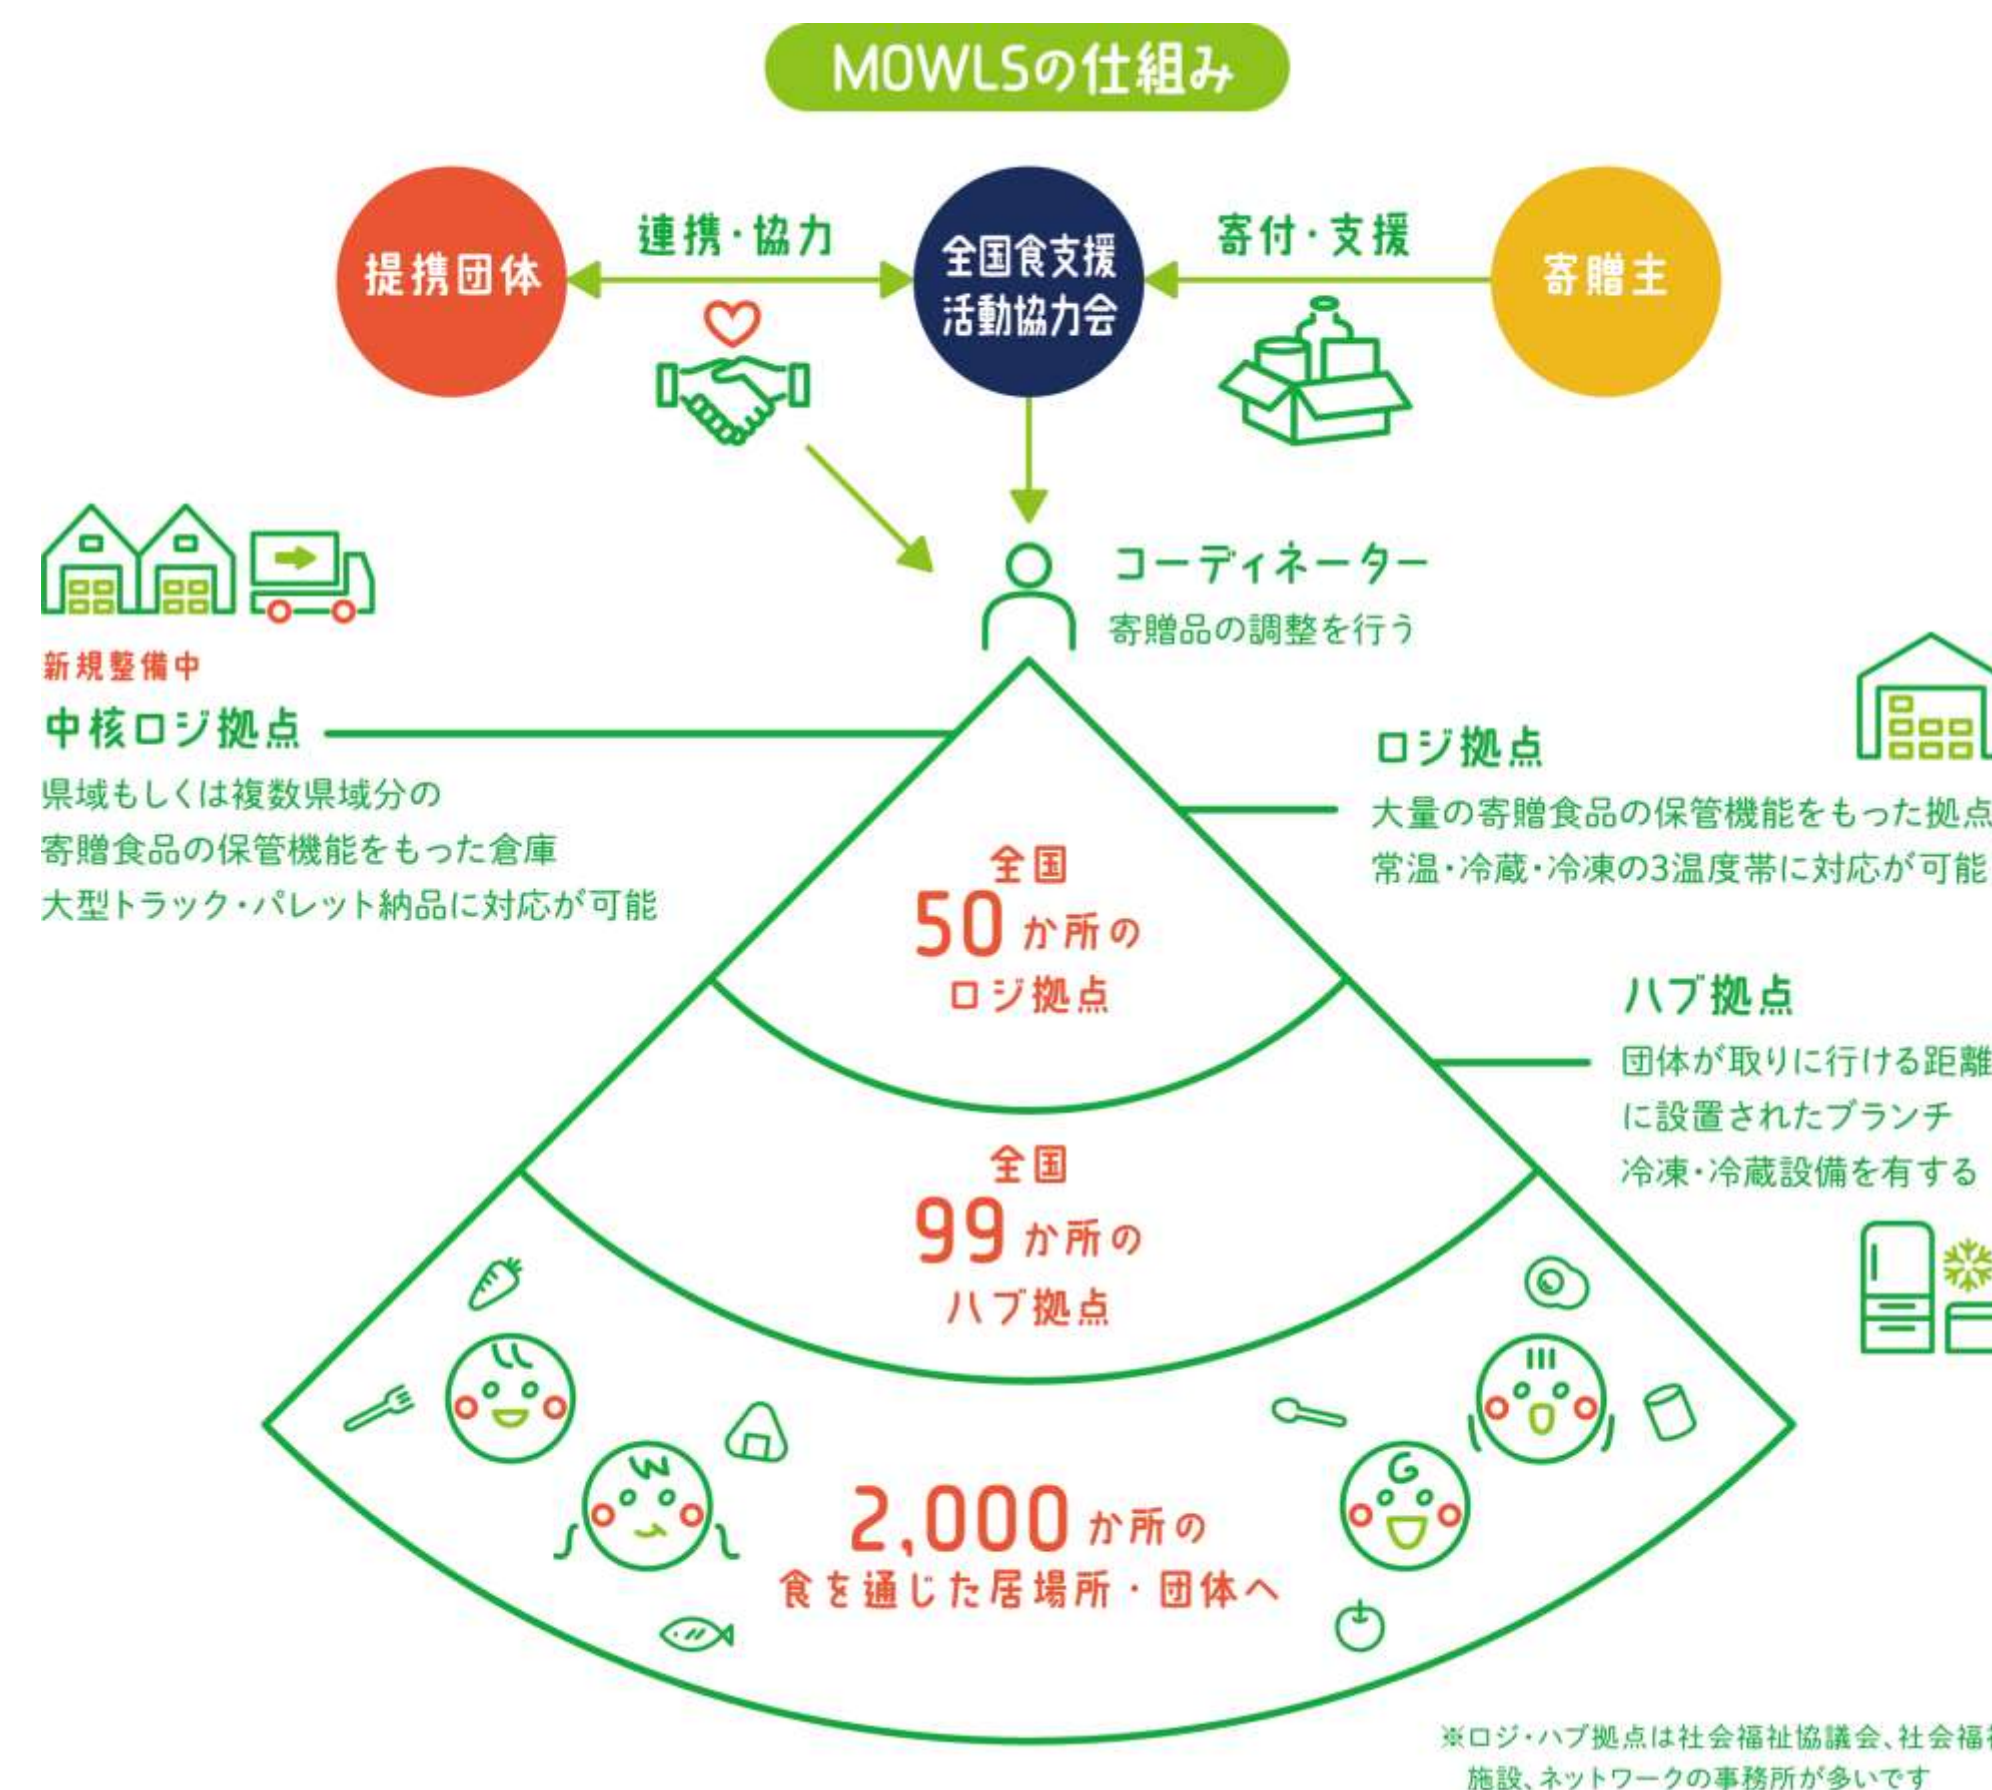

# 全国食支援活動協力会の活動概要

子どもから高齢者までの幅広い世代に対して、食を通じた居場所づくりをサポート

# 「ミールズ・オン・ホイールズ ロジシステム (MOWLS)」とは？

「MOWLS」は、食を通じた居場所・団体に向けた食支援のための物流システム（WEBシステム）です

どんなことができるの？

寄贈いただいた食品等を提携拠点経由で食を通じた居場所・団体とマッチングしトレーサビリティを確保しながら届けます

これまでの実績 (2022年度時点)

連携団体エリア **33** 都道府県

食品提供量 **355** トン

食品寄贈団体数 **37** 団体